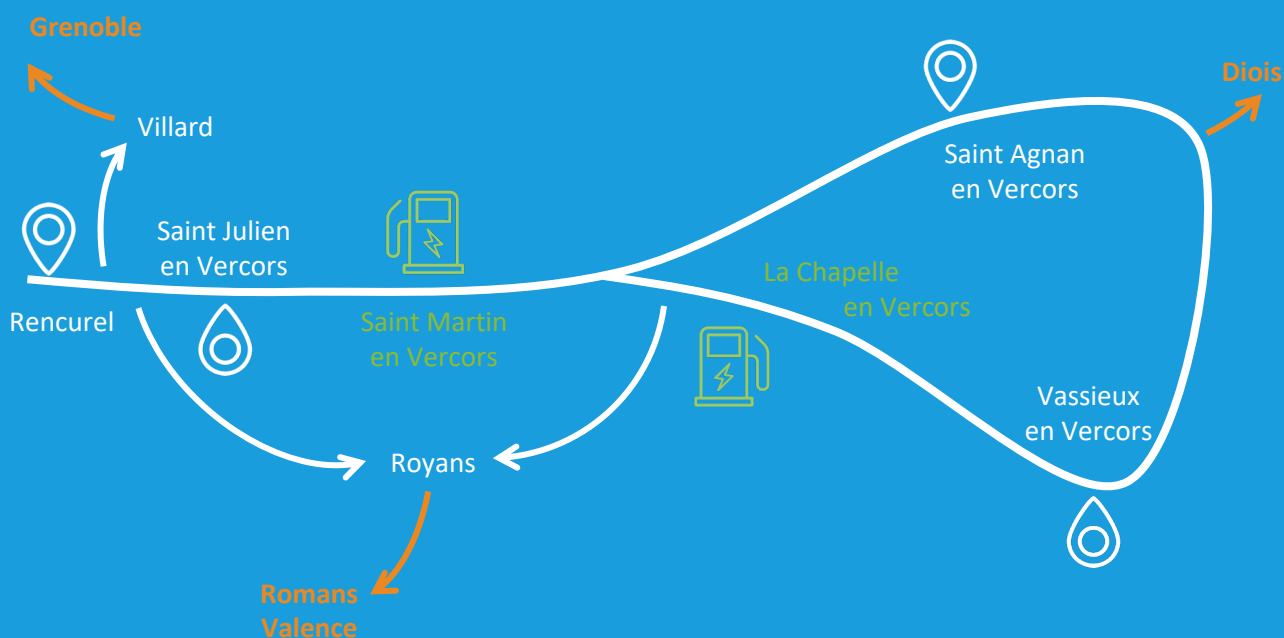

AUTOPARTAGE

VERCORS SUD

3 véhicules électriques disponibles
Tarifs à la journée ou demi-journée
Stations de recharge avec emplacements réservés
sur Saint Martin et La Chapelle

L' AUTOPARTAGE

C'EST FACILE !

1. Inscrivez-vous
2. Réservez
3. Roulez !

Zoé 20kW
Plateau - Royans 

Zoé 40kW
Longs trajets 

Mimibus
9 places 

www.vercorssoleil.fr